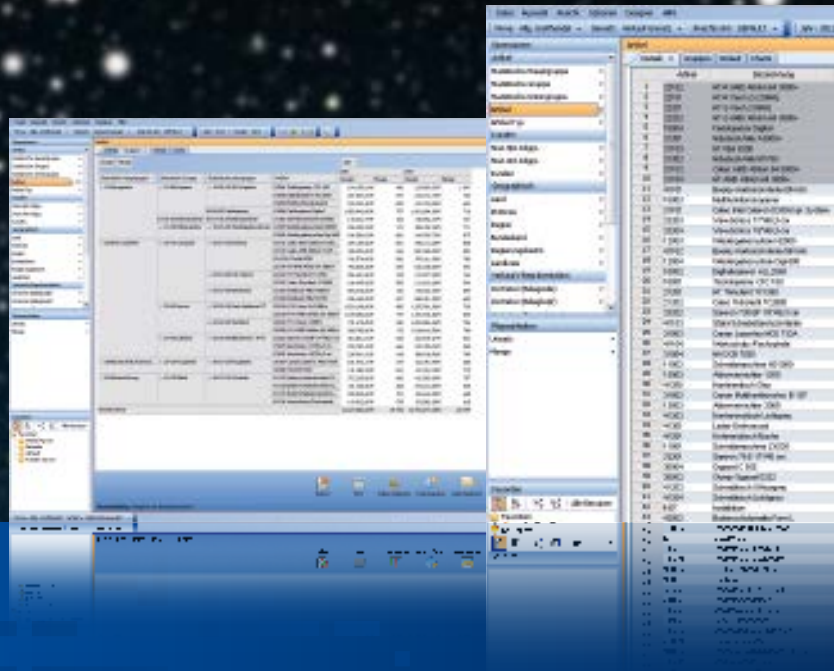

DIE EAS VARIANTEN - LÖSUNGEN, DIE ZU IHREM UNTERNEHMEN PASSEN

EAS-mmOrthosoft® unterteilt sich grundsätzlich in 2 Varianten, die EAS-BASIS und die EAS-PROV. Beide Varianten enthalten die mit mmOrthosoft® abgestimmte EAS Serversoftware. Die Preise der EAS-BASIS richten sich nach Ihrer mmOrthosoft® Installation und hier insbesondere nach der Anzahl der mmOrthosoft®-User. Die EAS-PROV Variante beinhaltet zusätzlich noch den EAS-Designer zur schnellen Erstellung individueller Auswertungen. Ferner ist die EAS-PROV Variante anpassbar und nahezu beliebig erweiterbar.