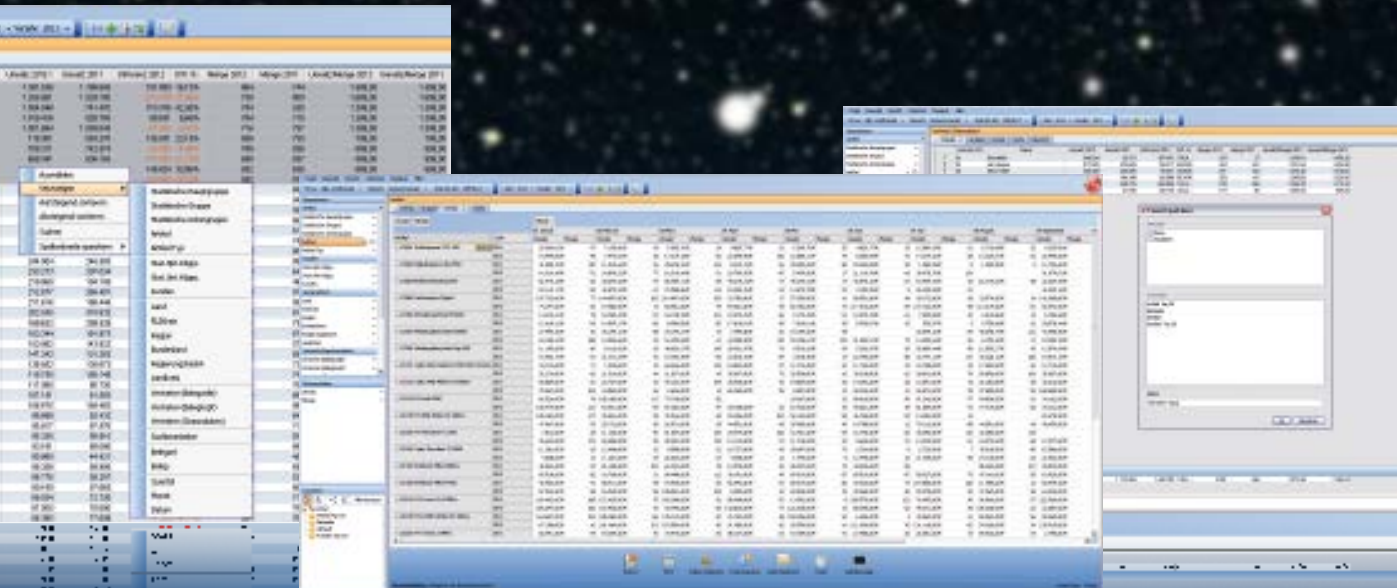

EAS BASIS FÜR mmOrthosoft®

mit EAS Serversoftware und einem User

Preisstaffel EAS BASIS

bis 3 mmOrthosoft®-User - € 1.000,00

bis 5 mmOrthosoft®-User - € 2.000,00

ab 6 mmOrthosoft®-User - € 3.000,00

Clienterweiterung 10% vom Basispreis

EAS BASIS ist updatefähig

! Kein Customizing möglich, aber upgradefähig auf

EAS PROV-Variante !

Installation und Funktionsschulung nur remote/

Webcast pauschal € 350,00

EAS-PROV FÜR mmOrthosoft®

mit EAS Serversoftware

EAS-Designer (zum individuellen erstellen von Pivots und Charts)

und 3 Usern zum Preis von € 5.500,00

Installation 950,00/Update mtl. € 80,00

Clienterweiterung Stück € 250,00

! Nur dieses Paket ist customizingfähig !

Bei den hier angegebenen Preisen handelt es sich um Nettopreise
zzgl. der gesetzlichen Mehrwertsteuer.