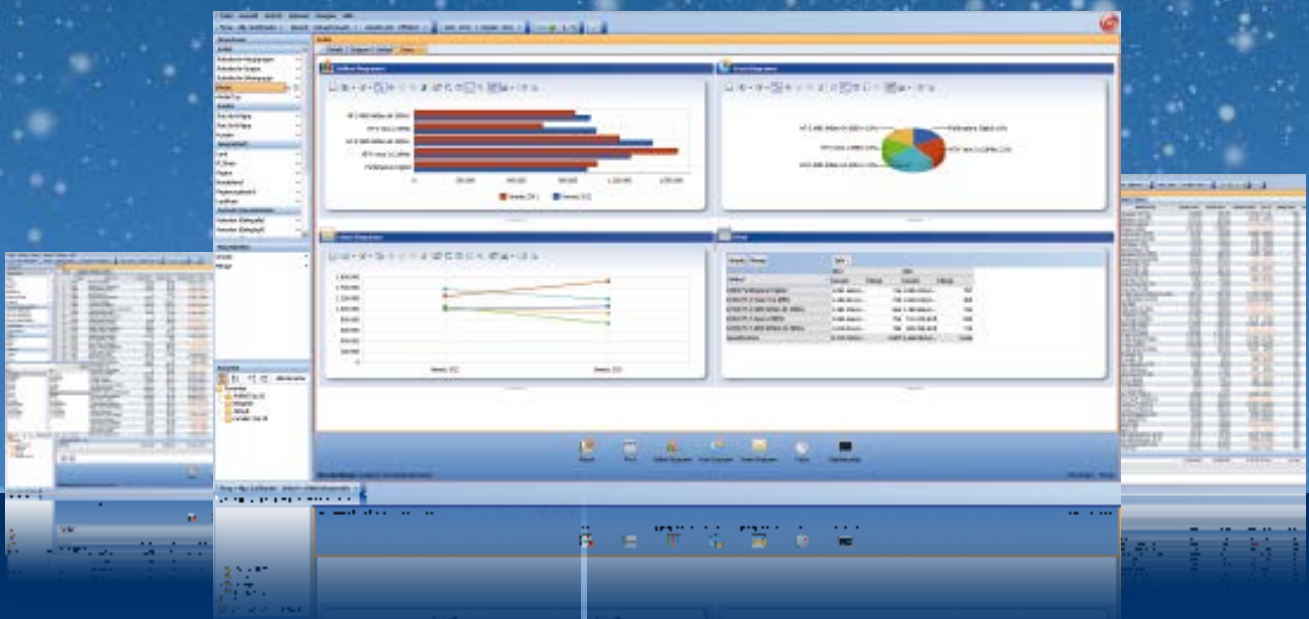

Genau an diesem Punkt setzt das Konzept der EAS Software an.

Sowohl Entscheider als auch Power-User und
Fachabteilungen sind jederzeit in der Lage,
die unternehmensrelevanten Daten abzurufen – und
zwar auf ein und demselben Level.
Die folgenden EAS-Highlights machen das möglich:

A wie anders - Plattform unabhängig, die Anbindung erfolgt durch die mmOrthosoft® Standardschnittstelle.

S wie schnell - heute installiert und heute genutzt - garantiert!

90 % des betriebswirtschaftlichen Funktionsumfangs sind bereits punktgenau an Ihre Branche angepasst.

**KLINGT ZU SCHÖN,
UM WAHR ZU SEIN?**

ERFOLG^{EAS}

BIETET EINFACH MEHR MÖGLICHKEITEN

EAS hat sich bereits hundertfach in zahlreichen Branchen bewährt. Die neue Schnittstelle zu mmOrthosoft[®] eröffnet nun auch Ihrem Unternehmen die Möglichkeit, Ihre Daten in Zukunft deutlich effektiver zu nutzen – und das zu einem einzigartigen Preis-/Leistungsverhältnis!